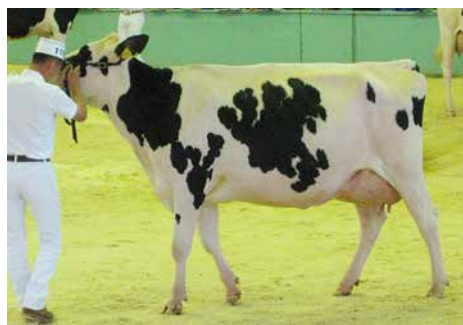

メドーブリッジ マキシム クッキー ローズ号