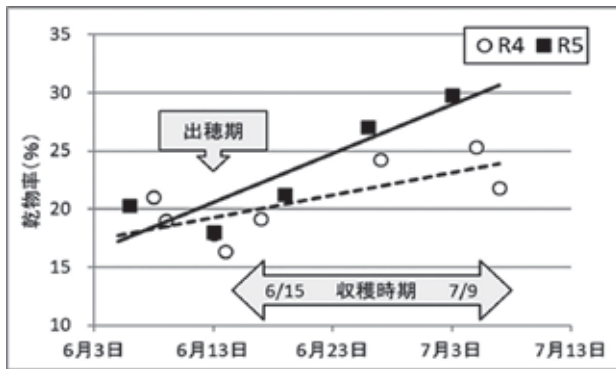

(チモシー生草分析からの予測)

生育および収穫の状況

平年と比較して融雪が早く、牧草の萌芽期は平年より3日早い4月13日となりました。その後も、順調に生育が進み、出穂期も平年より3日早い6月13日でした。

収穫作業は、好天が続いたため順調に進み、作業期間は6月15日(収穫始)から7月9日(収穫終)でした。

栄養価の予測

標茶町および弟子屈町の牧草地からチモシーを採取しました。栄養価について分析し、「今年の1番草の栄養価予測」を昨年と比較した結果を記述します。

釧路農業改良
普及センターHP

(1) 乾物率が高い

出穂後の乾物率の上昇が大きく(図1)、昨年と比較して生育が早かったことが推測されます。

図1 年度別乾物率の変化

(2) CCP(粗蛋白質)が低い

CPが昨年に比べて早く低下しています(図2)。6月中旬迄に収穫された牧草は、昨年と同程度のCP含量です

図2 年度別のCPの変化

図3 年度別Obの変化

が、収穫が遅くなるほど昨年よりCP含量が大きく低下しています。

(3) Ob(低消化性繊維)が高い

Obは昨年と比較して、早い時期から高い傾向があります(図3)。消化率が低いため、食い込みにくい草である可能性があります。

今年の1番草給与の際の注意点

今年の1番草は、昨年より食い込めない上に、栄養価が低い可能性があります。

まずは粗飼料分析を実施し、栄養成分を把握しましょう。また、採食量の確認はもちろんのこと、乳量や乳成分値等の変化もチェックしましょう。状況に応じて、給餌や餌押し回数を増やす等で採食量増加を図ったり、濃厚飼料の給与量を見直して、不足する栄養分を補う対策をしましょう。