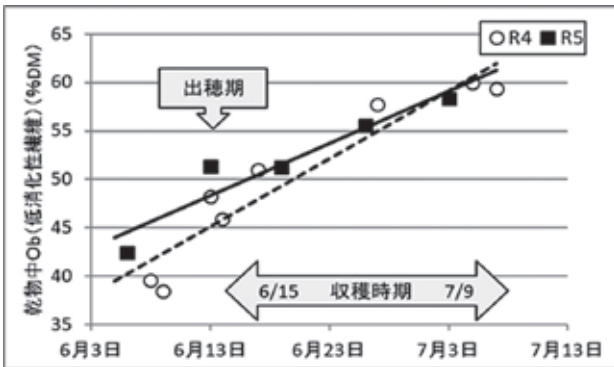

(チモシー生草分析からの予測)

生育および収穫の状況

平年と比較して融雪が早く、牧草の萌芽期は平年より3日早い4月13日となりました。その後も、順調に生育が進み、出穂期も平年より3日早い6月13日でした。

収穫作業は、好天が続いたため順調に進み、作業期間は6月15日(収穫始)から7月9日(収穫終)でした。

栄養価の予測

標茶町および弟子屈町の牧草地からチモシーを採取しました。栄養価について分析し、「今年の1番草の栄養価予測」を昨年と比較した結果を記述します。

釧路農業改良
普及センターHP

(1) 乾物率が高い

出穂後の乾物率の上昇が大きく(図1)、昨年と比較して生育が早かったことが推測されます。

図1 年度別乾物率の変化

(2) CCP(粗蛋白質)が低い

CPが昨年に比べて早く低下しています(図2)。6月中旬迄に収穫された牧草は、昨年と同程度のCP含量です

図2 年度別のCPの変化

図3 年度別Obの変化

が、収穫が遅くなるほど昨年よりCP含量が大きく低下しています。

(3) Ob(低消化性繊維)が高い

Obは昨年と比較して、早い時期から高い傾向があります(図3)。消化率が低いため、食い込みにくい草である可能性があります。

今年の1番草給与の際の注意点

今年の1番草は、昨年より食い込めない上に、栄養価が低い可能性があります。

まずは粗飼料分析を実施し、栄養成分を把握しましょう。また、採食量の確認はもちろんのこと、乳量や乳成分値等の変化もチェックしましょう。状況に応じて、給餌や餌押し回数を増やす等で採食量増加を図ったり、濃厚飼料の給与量を見直して、不足する栄養分を補う対策をしましょう。