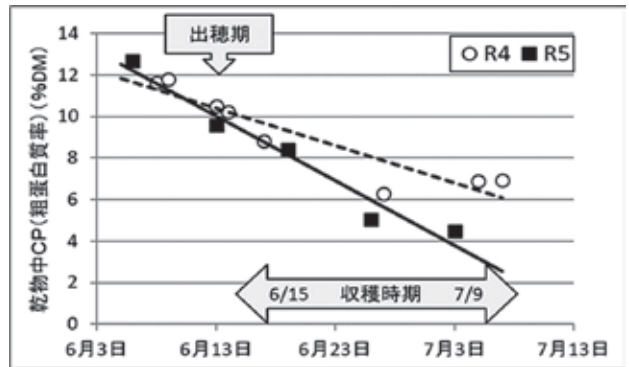

釧路農業改良
普及センターHP

(1) 乾物率が高い

出穂後の乾物率の上昇が大きく(図1)、昨年と比較して生育が早かったことが推測されます。

図1 年度別乾物率の変化

(2) CCP(粗蛋白質)が低い

CPが昨年に比べて早く低下しています(図2)。6月中旬迄に収穫された牧草は、昨年と同程度のCP含量です

図2 年度別のCPの変化

図3 年度別Obの変化

が、収穫が遅くなるほど昨年よりCP含量が大きく低下しています。

(3) Ob(低消化性繊維)が高い

Obは昨年と比較して、早い時期から高い傾向があります(図3)。消化率が低いため、食い込みにくい草である可能性があります。

今年の1番草給与の際の注意点

今年の1番草は、昨年より食い込めない上に、栄養価が低い可能性があります。

まずは粗飼料分析を実施し、栄養成分を把握しましょう。また、採食量の確認はもちろんのこと、乳量や乳成分値等の変化もチェックしましょう。状況に応じて、給餌や餌押し回数を増やす等で採食量増加を図ったり、濃厚飼料の給与量を見直して、不足する栄養分を補う対策をしましょう。