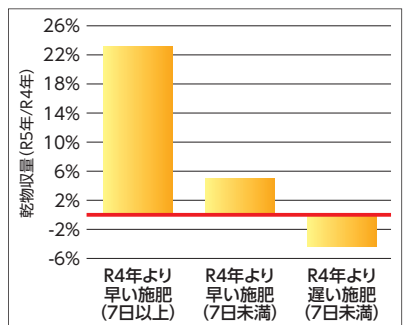

#### 1 牧草の萌芽

早春、気温が上昇すると、多年生牧草の越冬した芽は萌芽により生育を開始し、新しい茎葉が出現します。遠目から見ると枯草ばかりに見えても、萌芽の時期に装置を歩いてみると新しい茎葉が生育を開始しています（写真1）。  
釧路北部地域の萌芽期は、表1の通りです。

写真1 萌芽して展開した新葉

#### 2 萌芽後の生育

萌芽初期の牧草の生育は、越冬前に貯蔵した養分を使います。新葉が展開して栄養生

表1 釧路北部地区の萌芽期

年次	萌芽期
令和5年	4月13日
令和4年	4月14日
令和3年	4月16日
令和2年	4月12日

#### 3 施肥時期は？

早春施肥は萌芽に近い時期が望ましいため、融雪後、トラクタが装置に入っても牧草を傷つけない程度にほ場が乾いたら、速やかに行いましょう。

図1は、施肥時期を萌芽に合わせて早めたほ場と遅くなったほ場による1番草の収量差です。チモシーは年間収量の約7割を1番草が占めます。

図1 施肥時期の変化による1番草収量差 (R4, 5年、普及センター調査)

#### 4 糞尿散布は？

春にスラリーを散布する場合も、早期に行う必要があります。理由は、①肥効を高め、②スラリーが牧草の茎葉に付着することによる発酵品質低下を防ぐ、の二点です。5月上旬までを目安に、散布を終えましょう。

早春施肥は萌芽に近い時期が望ましいため、融雪後、トラクタが装置に入っても牧草を傷つけない程度にほ場が乾いたら、速やかに行いましょう。