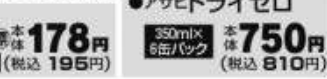

●合同酒類
ビッグマン
20%
4000ml 本体 **1,695円**
(税込 1,864円)

●サントリー・翠シソソーダ
350ml缶 本体 **155円**
(税込 170円)

●日替り品の電話番号のご注文・配達にご遠慮ください。●店舗によって一部取扱いしていない商品もございます。●特価品は大量に用意致しましたが、万一長切れの節にはご容赦ください。●日替り品については数量限定とする商品もございます。●チラシ掲載中の写真はイメージで実物とは異なる場合もございます。●チラシ掲載価格は参考価格ですので、店舗により異なる場合もございます。●チラシ掲載価格は「税込価格」と「本体価格」の両方を表示しております。●チラシ内の星マークは消費税率10%の対象商品となっております。