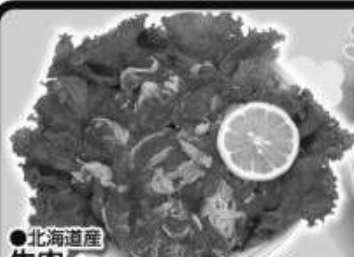

カレー&シチュー

※写真はイメージです。

●北海道産
牛肉
切り落とし 本体 **680円**
(税込 734円)
300g・1パック