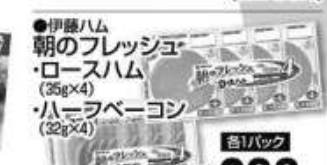

●伊藤ハム
朝のフレッシュ
・ロースハム
(35g×4)
・ハーフベーコン
(32g×4) 各1パック
本体 **288円**
(税込 311円)